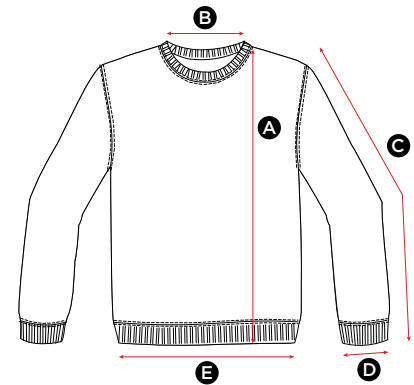

Mens Ladies Kids

SG20 Mens Sweatshirt

GRÖßE	S	M	L	XL	XXL	XXXL
A Länge	68.5	71	73.5	76	78.5	81
B Halsausschnitt hinten	18.5	19	19.5	20	20.5	21
C Ärmellänge	64.5	66	67.5	69	69	69.5
D Weite der Ärmelöffnung	10.5	10.5	10.5	11.5	11.5	11.5
E Bundöffnung	39.5	43	46.5	50	53.5	57

Alle Größen liegen innerhalb der standardmäßigen Toleranzgrenzen der Branche und sind jeweils produktabhängig.

SG20F Ladies Sweatshirt

GRÖßE	XS	S	M	L	XL	XXL
A Länge	59.5	62	64.5	67	69.5	72
B Halsausschnitt hinten	17.5	18	18.5	19	19.5	20
C Ärmellänge	57.5	59	60.5	62	63.5	63.5
D Weite der Ärmelöffnung	8	8	8	9	9	9
E Bundöffnung	38	42	45	48	51	54

Alle Größen liegen innerhalb der standardmäßigen Toleranzgrenzen der Branche und sind jeweils produktabhängig.

SG20K Kids Sweatshirt

GRÖßE	(JAHRE)	3-4	5-6	7-8	9-10	11-12
	(CM)	104	116	128	140	152
A Länge		45	49	54	57	62
B Halsausschnitt hinten		15	15	16	17	17
C Ärmellänge		39	41.5	44	51.5	55
D Weite der Ärmelöffnung		6.5	6.5	6.5	7	7
E Bundöffnung		31	33	35	37	39

Alle Größen liegen innerhalb der standardmäßigen Toleranzgrenzen der Branche und sind jeweils produktabhängig.