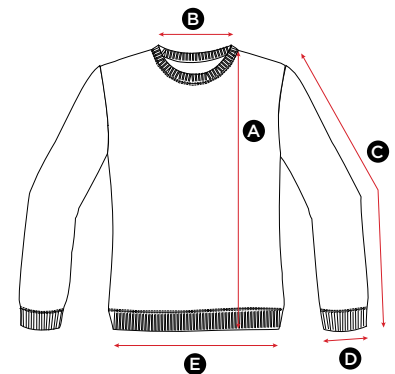

SG20F Ladies Sweatshirt

GRÖßE	XS	S	M	L	XL	XXL
A Länge	59.5	62	64.5	67	69.5	72
B Halsausschnitt hinten	17.5	18	18.5	19	19.5	20
C Ärmellänge	57.5	59	60.5	62	63.5	63.5
D Weite der Ärmelöffnung	8	8	8	9	9	9
E Bundöffnung	38	42	45	48	51	54

Alle Größen liegen innerhalb der standardmäßigen Toleranzgrenzen der Branche und sind jeweils produktabhängig.