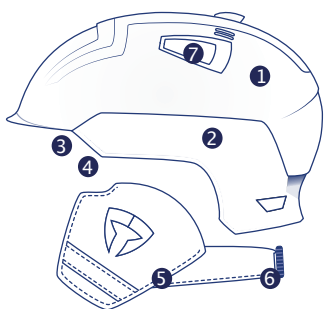

W002
WHITE ASH

S011
SULFURIC GREEN
BLUE SKY

ETNA SL SH0008

RACE

- kask slalomowy
- hybrydowa konstrukcja
- posiada miękkie uszy
- z aktywnymi otworami wentylacyjnymi
- wytrzymała twarda skorupa

Cena detaliczna: 700,00 PLN
 Oferta specjalna RCP: 490,00 PLN
 Oferta pre order (-10%): 441,00 PLN