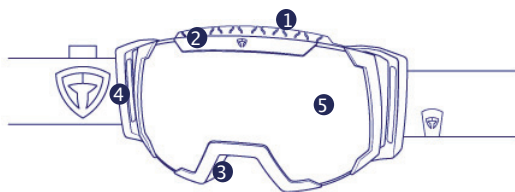

Cena detaliczna: 900,00 PLN
Oferta specjalna RCP: 630,00 PLN
Oferta pre order (-10%): 567,00 PLN

- 1 FLEXIBLE THERMOPLASTIC POLYURETHANE
- 2 UNBREAKABLE TR90
- 3 TRIPLE TERMOFORMED FOAM
- 4 CLAWS
- 5 NASTEK® TECHNOLOGY SPHERICAL LENS