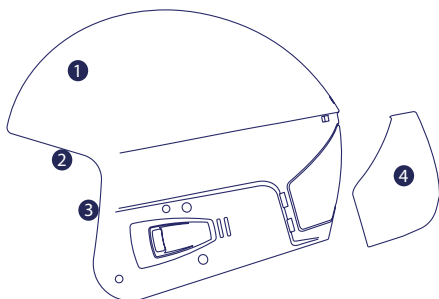

VULCANO FIS 6.8

SH0001 **RACE**

- zaprojektowany specjalnie dla zawodników
- rewolucyjne technologie zwiększające bezpieczeństwo
- opatentowana technologia PROTETTO, mająca za zadanie amortyzowanie wstrząsów
- wytrzymała twarda skorupa
- w środku wyłożony materiałem antywstrząsowym
- możliwość dokupienia gardy
- dostępny w wersji dla juniorów

Cena detaliczna: 900,00 PLN
Oferta specjalna RCP: 599,00 PLN
Oferta pre order (-10%): 539,10 PLN

- 1 6.8 ABS SHELL
- 2 EPS G-FORCE
- 3 COMFORT FLAT STICHES, POLYGIENE®
- 4 REMOVABLE PROTETTO SYSTEM