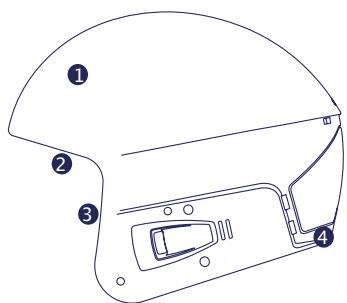

VULCANO FIS 6.8 JR SH0016

- wersja VULCANO FIS 6.8 dla juniorów
- zaprojektowany specjalnie dla zawodników
- rewolucyjne technologie zwiększające bezpieczeństwo
- wytrzymała twarda skorupa
- w środku wyłożony materiałem antywstrząsowym
- możliwość dokupienia gardy

Cena detaliczna: 660,00 PLN
Oferta specjalna RCP: 460,00 PLN
Oferta pre order (-10%): 414,00 PLN

- 1 6.8 ABS HARD SHELL
- 2 EPS G-FORCE
- 3 COMFORT FLAT STICHES, POLYGIENE®
- 4 INTEGRATED SLIM ROLLFIT