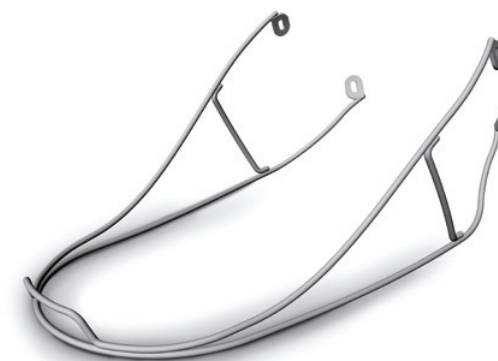

USZY
W KOMPLECIE

ROZMIAR:
MEDIUM (52-58) - LARGE (60-64)

AKCESORIA DO KASKU:

ETNA SL

PLECAK BACK PACK AR0003

Cena detaliczna: 499,00 PLN
Oferta specjalna RCP: 350,00 PLN
Oferta pre order (-10%): 315,00 PLN

GARDY DO KASKÓW VULCANO FIS 6.8 ORAZ ETNA SL

Cena detaliczna: 140,00 PLN
Oferta specjalna RCP: 110,00 PLN
Oferta pre order (-10%): 99,00 PLN

TORBA PODRÓŻNA Z KÓŁKAMI UFO PLAST MB02240

88cm x 41cm x 45cm

Cena detaliczna: 640,00 PLN
Oferta specjalna RCP: 499,00 PLN
Oferta pre order (-10%): 449,10 PLN