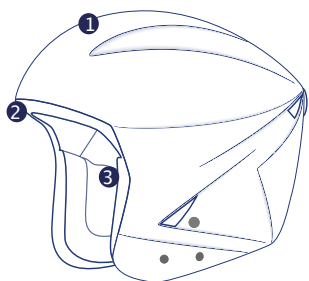

TORBA PODRÓŻNA UFO PLAST

MB02238

70cm x 36cm x 42cm

Cena detaliczna: 299,00 PLN
Oferta specjalna RCP: 229,00 PLN
Oferta pre order (-10%): 206,10 PLN

OCHRANIACZ SENIOR ŻÓŁW UFO PLAST

PS02349
/wzrost poniżej 175 cm/ - 365 PLN -20% = 292 PLN

PS02350
/wzrost powyżej 175 cm/ - 380 PLN -20% = 304 PLN

VULCANO SPEED JR SH0006

- VULCANO kask dla juniorów
- twarda skorupa
- możliwość dokupienia gardy

Cena detaliczna: 399,00 PLN
Oferta specjalna RCP: 280,00 PLN
Oferta pre order (-10%): 252,00 PLN